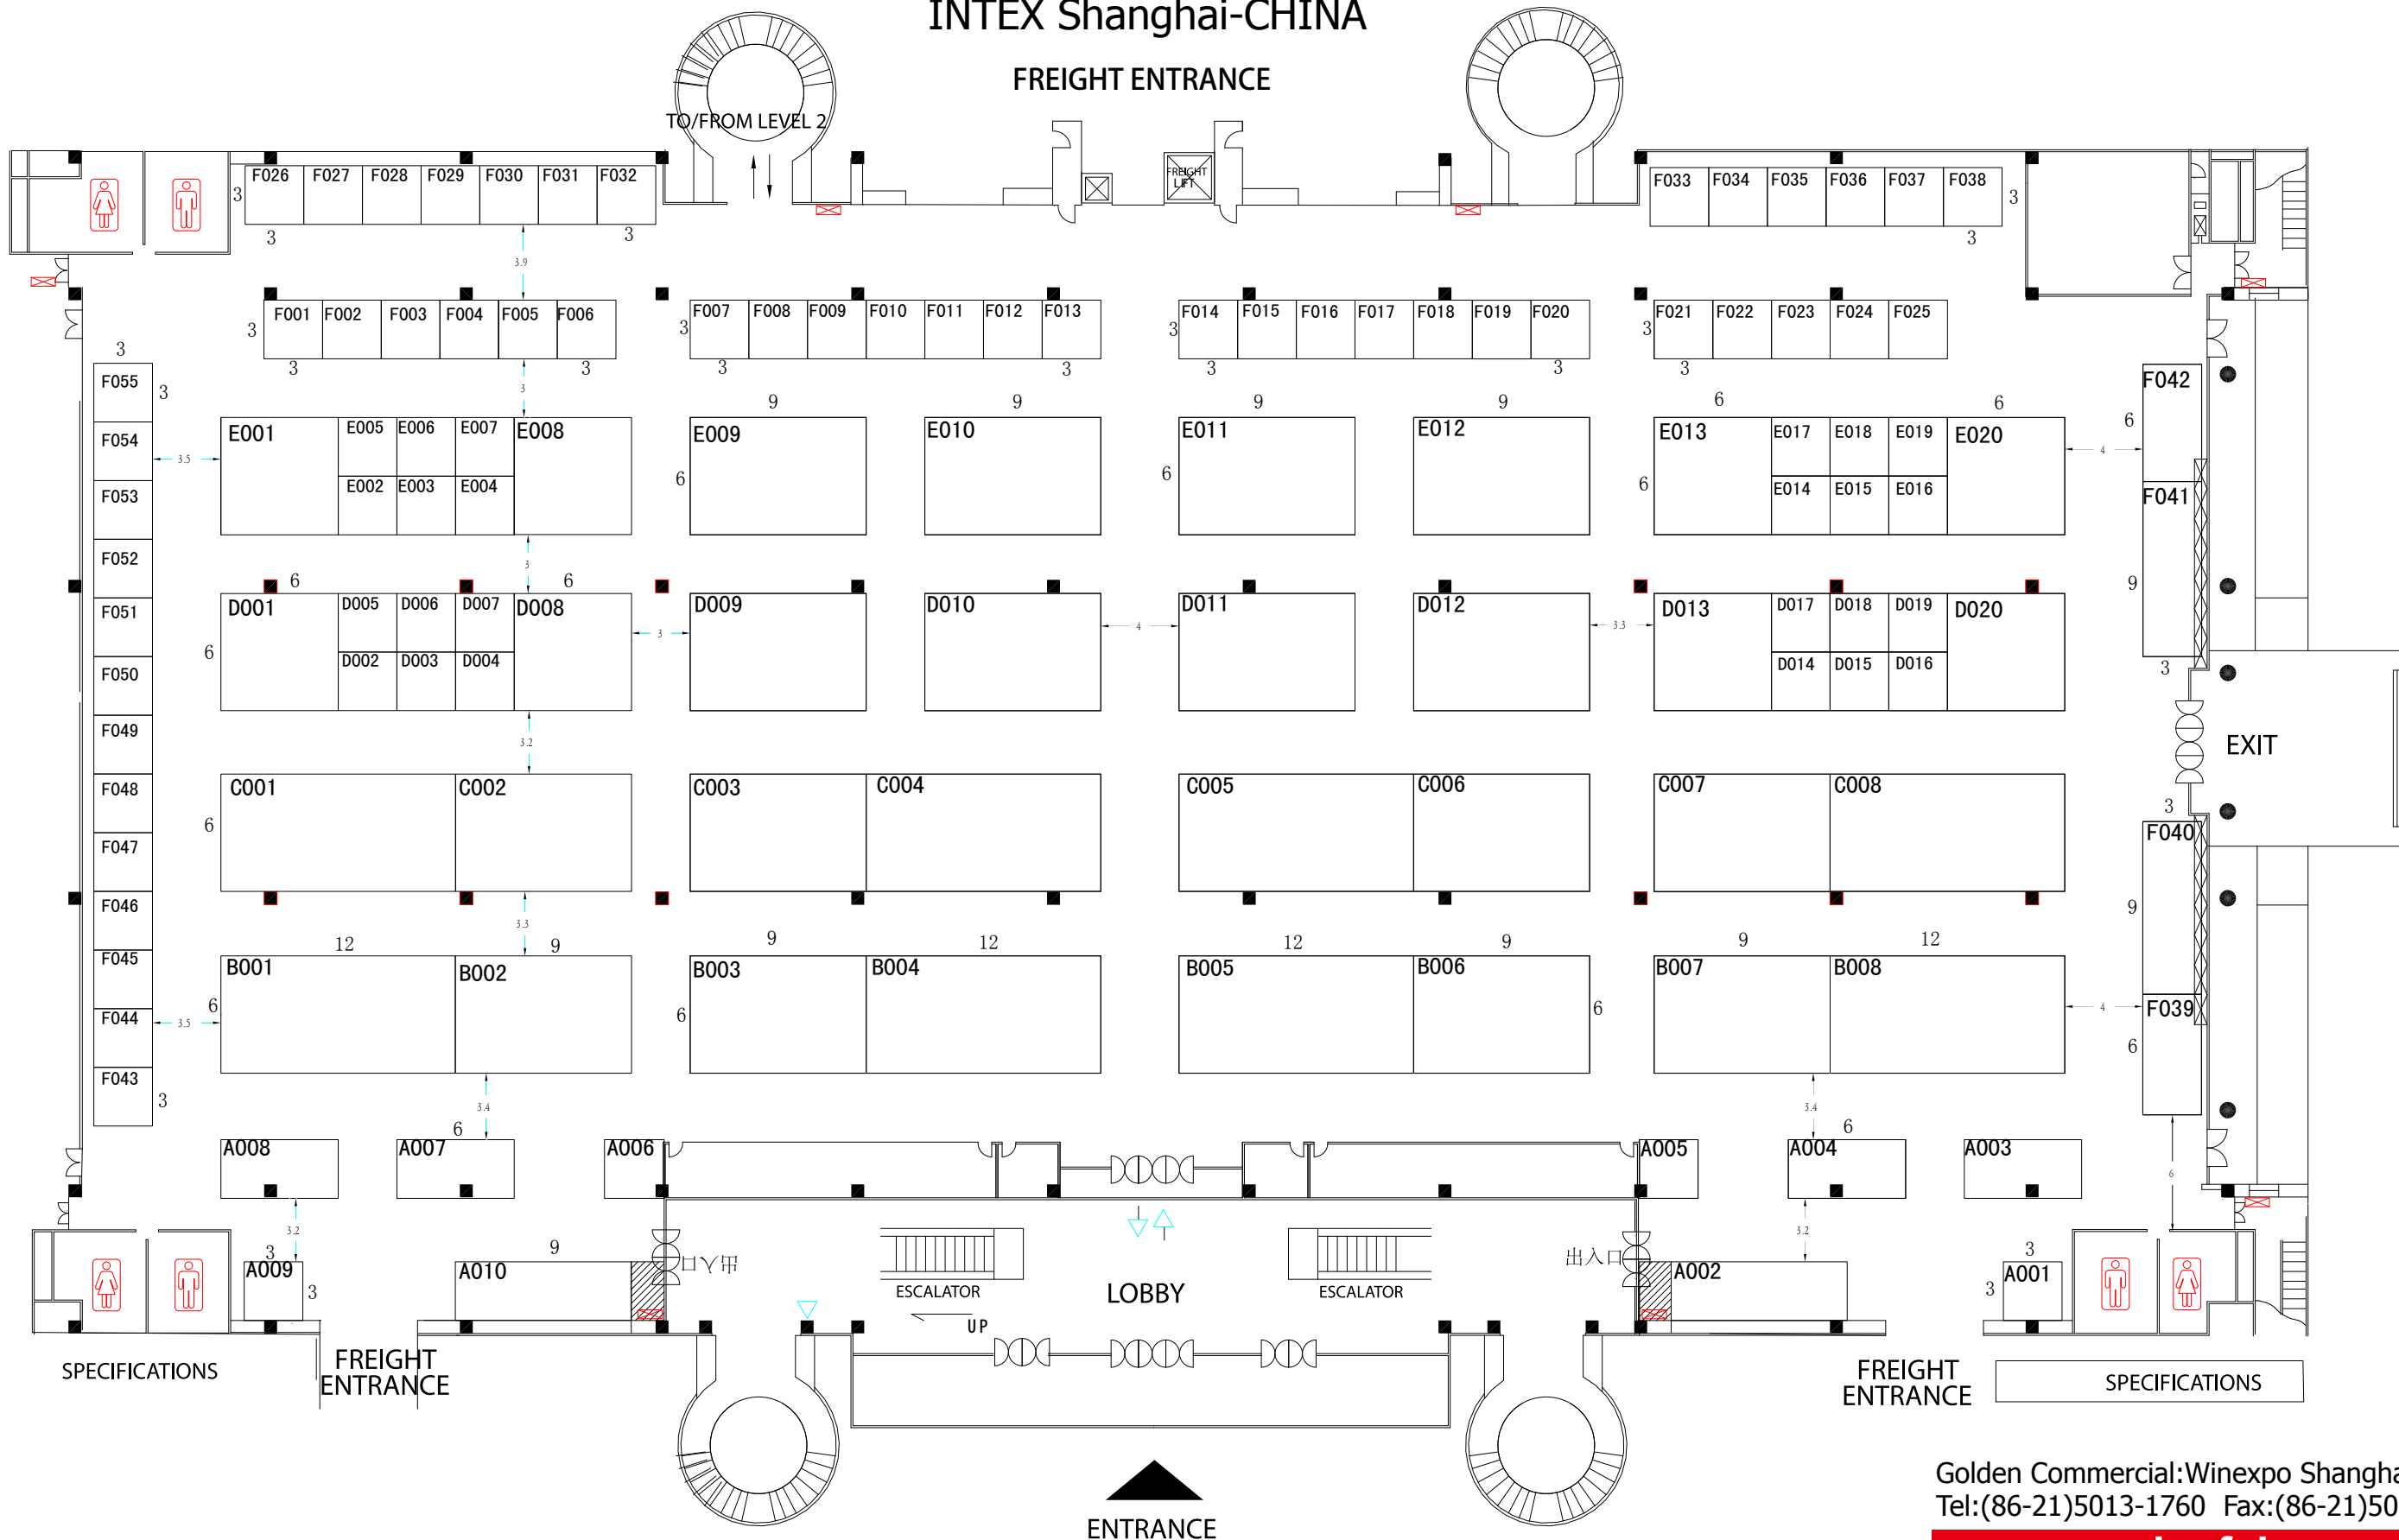

上海国际展览中心 INTEX Shanghai-CHINA

FREIGHT ENTRANCE

Golden Commercial: Winexpo Shanghai
Tel: (86-21) 5013-1760 Fax: (86-21) 5013-1761

www.winefair.com.cn